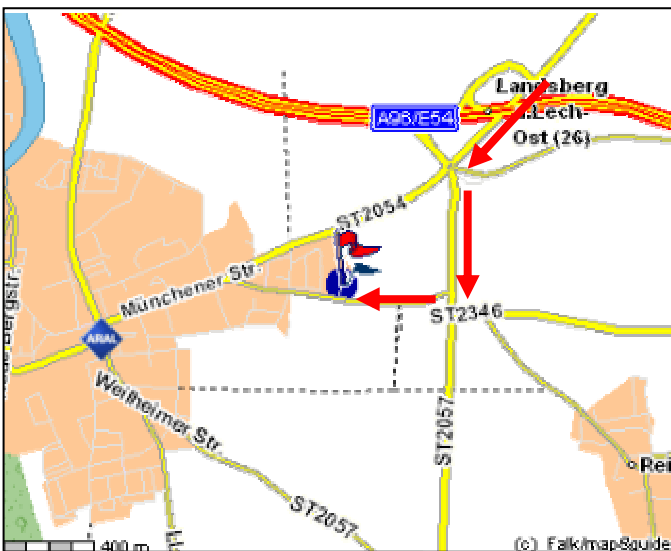

Anfahrtsskizze

Lebenshilfe Landsberg gGmbH
Geschäftsstelle
Eulenweg 11
86899 Landsberg am Lech

Tel. (0 81 91) 94 91 0
Fax.(0 81 91) 94 91 94
e-mail: lebenshilfe-landsberg@t-online.de

Aus Richtung München kommend erreichen Sie Landsberg am besten auf der Bundesautobahn A96 Richtung Lindau (ca. 50 km von München entfernt)

Aus Richtung Augsburg kommend erreichen Sie Landsberg (ca. 35 km von Augsburg entfernt) auf der Bundesstraße 17 Richtung Garmisch-Partenkirchen / Füssen.

Um zur Geschäftsstelle der Lebenshilfe Landsberg zu gelangen, fahren Sie auf der

- **Bundesautobahn A96** und verlassen diese bei der **Anschlussstelle Landsberg Ost (26)**
- Am ersten **Kreisverkehr** fahren Sie Richtung **Weilheim/Schwifting**.
- Nach ca. 600 Meter biegen Sie rechts in die **Schwiftinger Straße** Richtung Landsberg ein.
- Nach ca. 500 Meter, das erste Haus nach dem Ortsschild auf der rechten Seite, erreichen Sie die Geschäftsstelle der Lebenshilfe Landsberg.