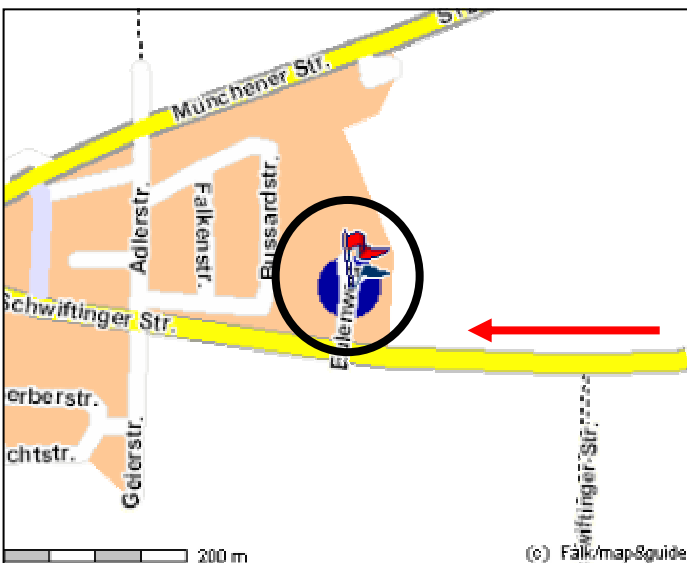

Anfahrtsskizze

Lebenshilfe Landsberg gGmbH
Geschäftsstelle
Eulenweg 11
86899 Landsberg am Lech

Tel. (0 81 91) 94 91 0
Fax.(0 81 91) 94 91 94
e-mail: lebenshilfe-landsberg@t-online.de

Aus Richtung München kommend erreichen Sie Landsberg am besten auf der Bundesautobahn A96 Richtung Lindau (ca. 50 km von München entfernt)

Aus Richtung Augsburg kommend erreichen Sie Landsberg (ca. 35 km von Augsburg entfernt) auf der Bundesstraße 17 Richtung Garmisch-Partenkirchen / Füssen.

Um zur Geschäftsstelle der Lebenshilfe Landsberg zu gelangen, fahren Sie auf der

- **Bundesautobahn A96** und verlassen diese bei der **Anschlussstelle Landsberg Ost (26)**
- Am ersten **Kreisverkehr** fahren Sie Richtung **Weilheim/Schwifting**.
- Nach ca. 600 Meter biegen Sie rechts in die **Schwiftinger Straße** Richtung Landsberg ein.
- Nach ca. 500 Meter, das erste Haus nach dem Ortsschild auf der rechten Seite, erreichen Sie die Geschäftsstelle der Lebenshilfe Landsberg.